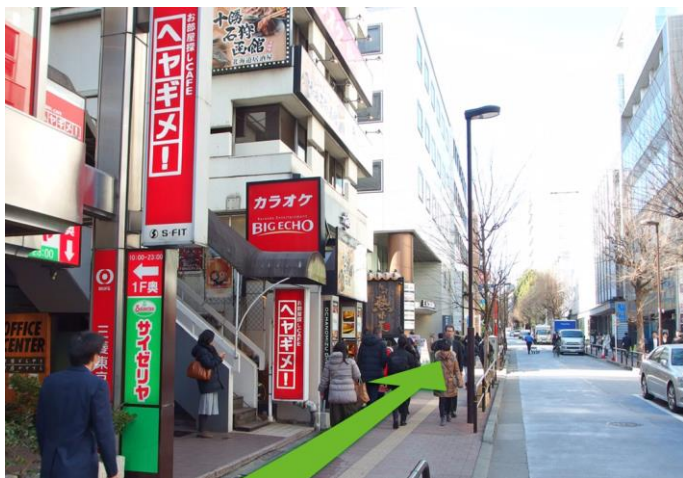

最寄りからのアクセス方法

- ① JR御茶ノ水駅「御茶ノ水橋口」を出たら、目の前のスクランブル交差点を斜めに渡り、そのまま右手へお進みください

②処方箋薬局とロトテリアのある道
(かえで通り)を進みます

③サイゼリヤとカラオケの看板を過ぎたら、
もうまもなくです

④エクセルシオールカフェがある、
御茶ノ水安田ビルの4階です
(ビルの円柱に看板がございます)

⑤入口は手前の路地を入り、奥右手に見える
三角屋根のところになります
エレベーターで4階へお越し下さい