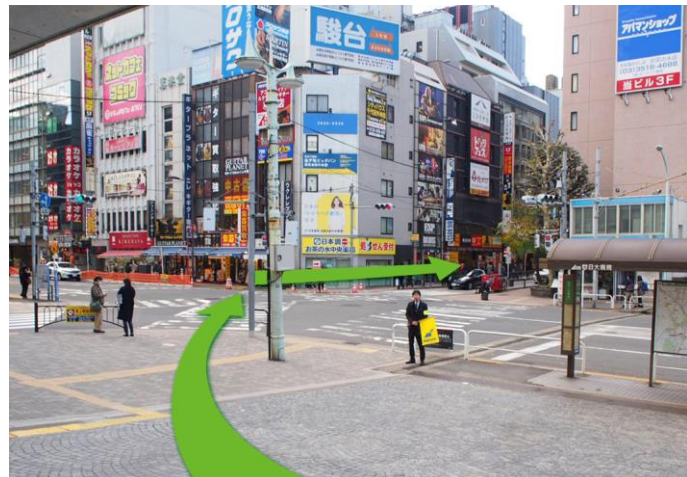

会場ご案内

ワйм貸会議室お茶ノ水

東京都千代田区神田駿河台2-1-20

御茶ノ水安田ビル4階

JR中央線・総武線「御茶ノ水」駅 御茶ノ水橋口 徒歩2分

東京メトロ丸ノ内線「御茶ノ水」駅 2番出口 徒歩3分

東京メトロ千代田線「新御茶ノ水」駅 B1番出口 徒歩4分

最寄り「JR御茶ノ水駅（御茶ノ水橋口）」からお越し頂く場合のアクセス方法です

最寄りからのアクセス方法

- ① JR御茶ノ水駅「御茶ノ水橋口」を出たら、目の前のスクランブル交差点を斜めに渡り、そのまま右手へお進みください

②処方箋薬局とロトテリアのある道
(かえで通り)を進みます

③サイゼリヤとカラオケの看板を過ぎたら、
もうまもなくです

④エクセルシオールカフェがある、
御茶ノ水安田ビルの4階です
(ビルの円柱に看板がございます)

⑤入口は手前の路地を入り、奥右手に見える
三角屋根のところになります
エレベーターで4階へお越し下さい